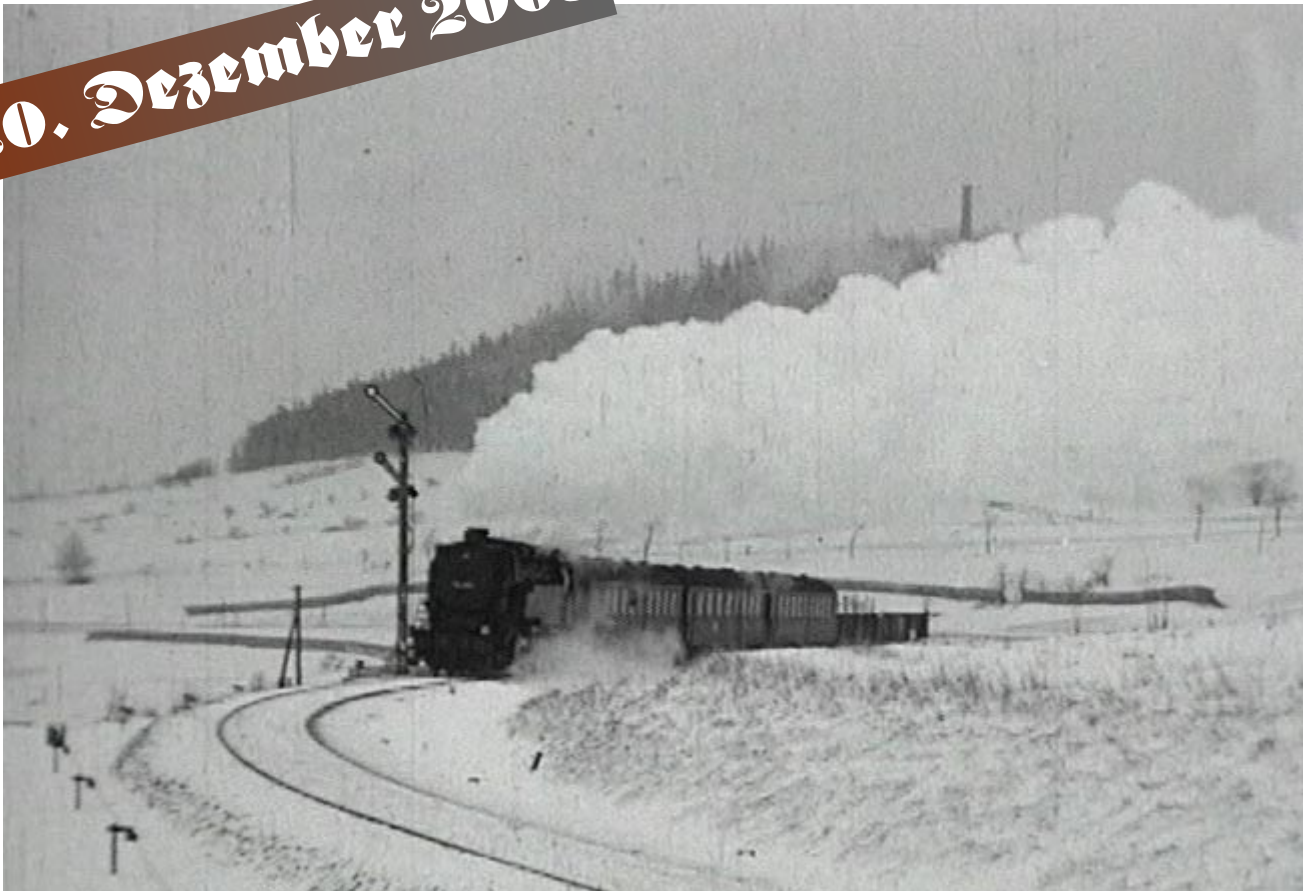

Eröffnungsfahrt nach Altenberg

20. Dezember 2003

Nach über 16 Monaten wird die Müglitztalbahn zum 4. Advent endlich wieder bis Altenberg fahren. Das wollen wir gemeinsam mit Ihnen feiern. Erleben Sie eine traumhafte Fahrt durch das weihnachtliche Müglitztal im Glanz der Lichter. Mit der Dampflokomotive 52 8047 bringen wir Sie von Dresden nach Altenberg, wo das Ereignis des Jahres ganz groß gefeiert wird.